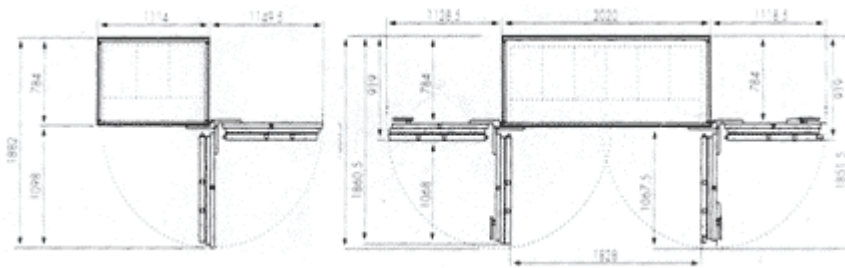

Elementos ensamblados

Las cajas fuertes GVX pueden instalarse en cualquier sitio, sin dificultad. Se entregan en elementos separados que pasan sin ningún problema por los accesos habituales y, después, se ensamblan en el local siguiendo una técnica desarrollada por **Fichet-Bauche**. La instalación se simplifica considerablemente y, por consiguiente, el coste se reduce. Las cajas fuertes GVX pueden desmontarse y volverse a montar en caso de cambio de emplazamiento o traslado.

Gama

GVX 2020

GVX 2028

Medidas y características principales

Cuadro de características

Características técnicas	GVX 2028	GVX 1018	GVX 2020	GVX 1010
Dimensiones exteriores (mm)				
Alto	2000	2000	2000	2000
Ancho (sin pivotes)	2020	1114	2020	1114
Ancho (con pivotes)	2150	1179	2150	1179
Fondo	784	784	784	784
Dimensiones interiores (mm)				
Alto	1850	1850	1850	1850
Ancho	1870	964	1870	964
Fondo	562	562	562	562
Volumen interior (litros)	1945	1000	1945	1000
Peso aprox. sin compartimentos (kg)	3650	2450	3100	2010
Número de puertas	2	1	2	1
Número máx. de compartimentos	108	54	108	54
Peso con compartimentos 530i (kg.)	4650	2950	4100	2510
Peso con compartimentos E30 (kg.)	4050	2650	3500	2210