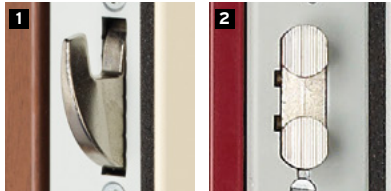

PUERTA
DE PISO

Foxeo HiS

POINT FORT
FICHET 

LAS PUERTAS ACORAZADAS FOXEO SE FABRICAN A MEDIDA EN NUESTRA FÁBRICA DE OUST MAREST, EN FRANCIA, Y SE ADAPTAN PERFECTAMENTE A LA INSTALACIÓN EXISTENTE

CARACTERÍSTICAS

- (1) Con cerco de rehabilitación
(2) Excepto con opción paravientos automático

CERRADURA

- 5 puntos de cierre:
 - 4 pestillos basculantes con ganchos **1**
 - 1 doble pestillo central **2**
- Cilindro 787 Z con juego de 4 llaves y tarjeta de propiedad

SISTEMA DE GIRO

- 3 bisagras + 5 pivotes antipalanca **3**
- Bisagras ajustables en 2 dimensiones (alto y ancho)

EQUIPAMIENTOS DE SERIE

- **Manilla, pomo, picaporte y tirador** Acabado cromado o latón pulido: posibilidad de mezclar los acabados cromados y de latón en el interior y el exterior
- **Barra de umbral cromada** o paravientos automático

El cilindro 787 Z es una de las piezas maestras de las puertas acorazadas Foxeo.

Ha sido diseñado para resistir toda tentativa de apertura fina y bumping. Un protector en acero tratado refuerza aún más su resistencia a los ataques mediante aserrado, taladrado o arrancado.