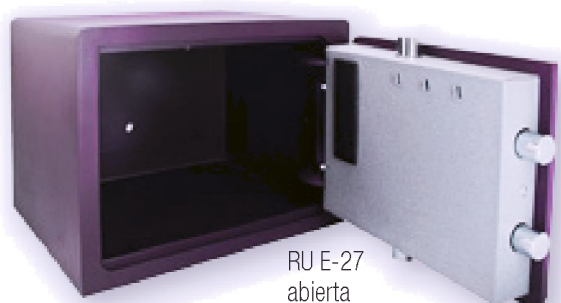

RU E-27
abierta

Tarifa IVA no incluido